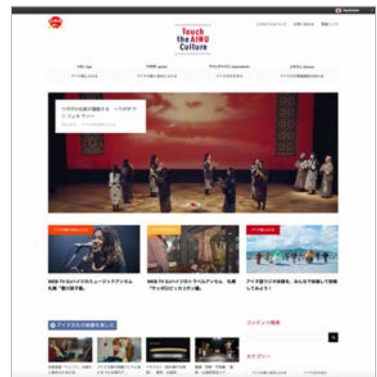

WEBデザイン

Eneavre
eneavre.com

前野原温泉 さやの湯処
sayanyudokoro.co.jp

Olympic Concert (三井不動産)
Otemachi-concert.jp

プレミアムパスポート
premium-passport.jp

日本酒フェス
nihonsyufes.jp

Touch the AINU Culture (文化庁)
touch-the-ainu-culture.bunka.go.jp