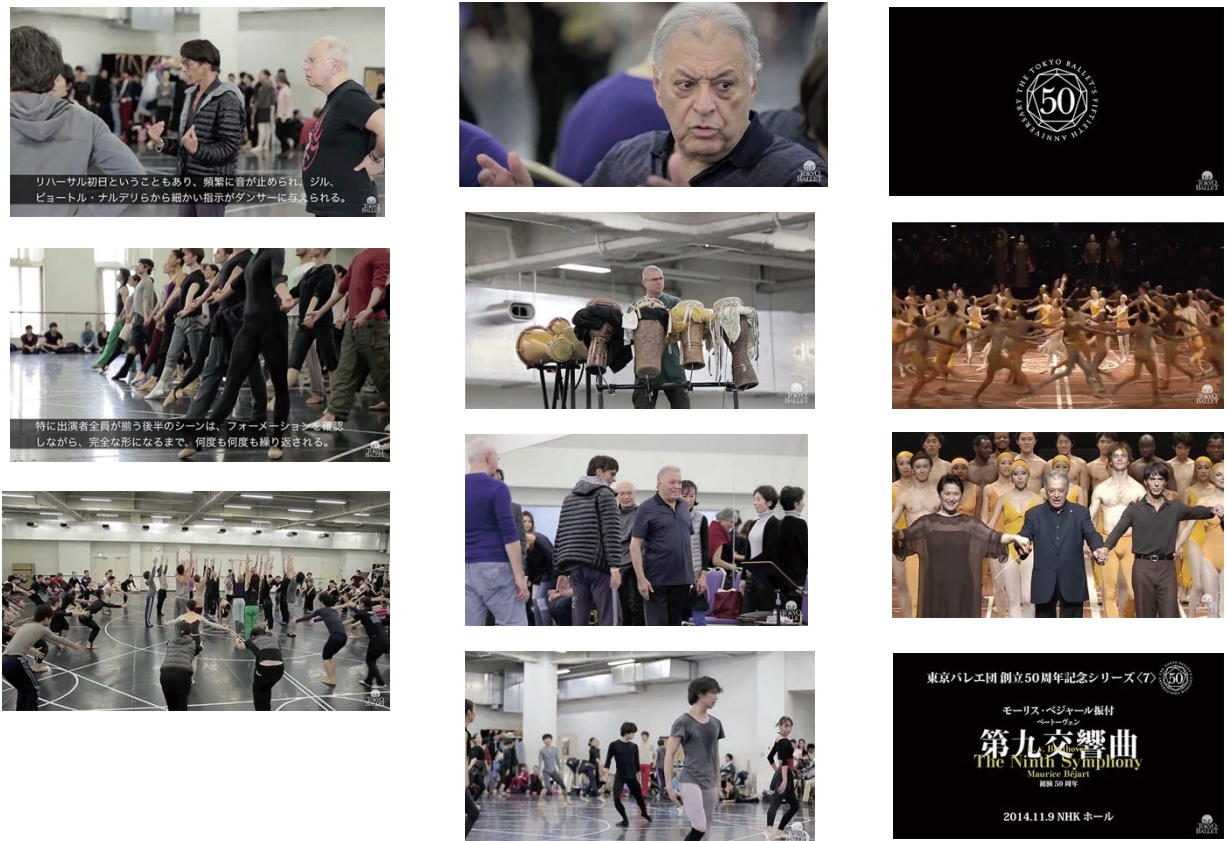

MOVIE

くるみ割り人形

4分でわかる「ザ・カブキ」 ベジャールの”忠臣蔵”

「第九交響曲」公演Movie

ムービー

MOVIE

東海カーボン：100周年映像

東京ガス エネファーム説明動画