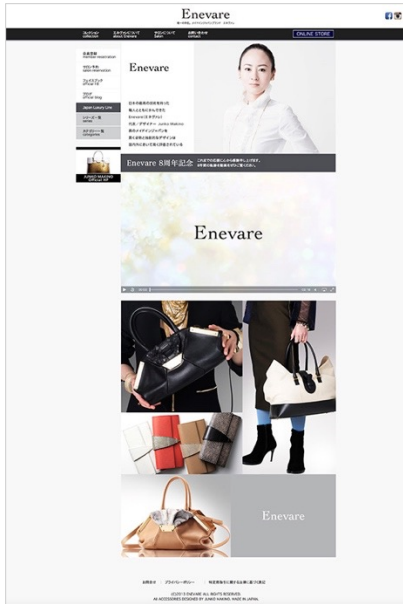

WEBデザイン

Eneavre
eneavre.com