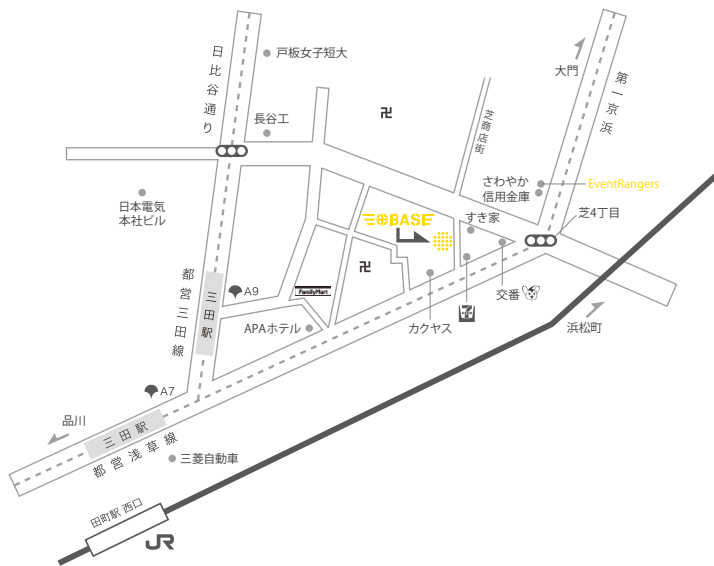

マーケティング & クリエイティブ・コンソーシアム

三ΦBASE

〒108-0014 東京都港区芝4-6-9 tel.03-6435-1041 fax.03-6435-1043
総合広告企画・制作 [http://ex-inc.net] PR division [http://ex-pr.jp]